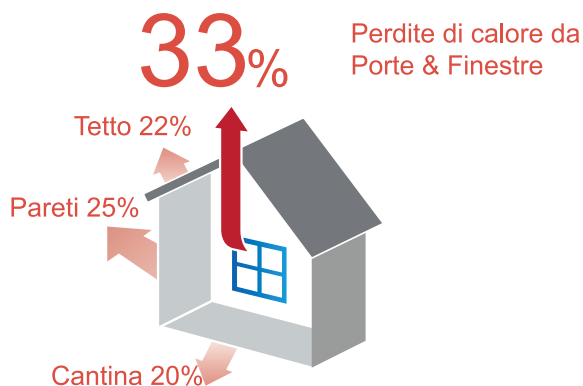

Risparmio energetico

Case energeticamente efficienti, rispettose delle risorse ambientali, che conservino la loro bellezza ed eleganza negli anni a venire, con una manutenzione praticamente inesistente.

Le finestre e porte Deceuninck Zendow aggiungono valore alla casa aumentandone comfort e benessere. Le eccellenti proprietà termo-acustiche e di sicurezza con cui sono state progettate, offrono una protezione senza eguali in tutte le stagioni per tenere la casa al caldo, asciutta e sicura.

Grazie alla tecnologia delle finestre in PVC Deceuninck puoi risparmiare fino al 68% di energia evitando le perdite prodotte in genere dai classici infissi.

Protezione da caldo e intemperie

Le finestre in PVC di Deceuninck ti proteggono dal caldo, dal freddo, dalle intemperie.

Valori di Zendow:

Trasmittanza termica: $U_f = 1,17 \text{ W/m}^2\text{K}$

Permeabilità all'aria: classe 4

Tenuta all'acqua: classe E900A

Resistenza al vento: classe C3

Isolamento acustico

Nel rumoroso mondo moderno, è fondamentale avere un'abitazione acusticamente isolata. Tutti i profili in PVC Deceuninck danno la possibilità di applicare la più vasta gamma di vetratura termoacustica e le guarnizioni multifunzionali che tengono all'esterno i rumori molesti. Con il sistema per porte e finestre Zendow avrai un'ulteriore protezione per la tua casa.